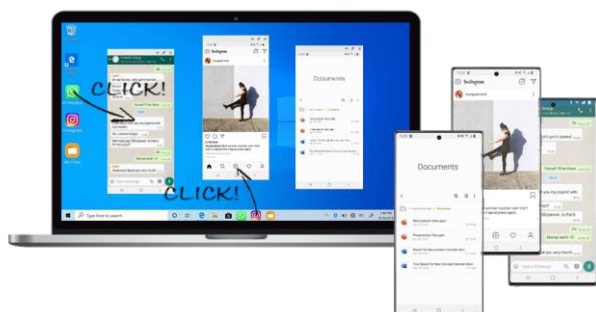

## Design

O Galaxy Note20 foi desenhado para captar as atenções. O seu design premium e os seus acabamentos contrastantes entre brilho e *matte* tornam-no o melhor acessório. Para completar o novo note apresentamos uma gama de cores elegantes e neutras como Cobre, Menta, Cinza e Preto, perfeito para combinar com qualquer estilo. Para além disso, o novo smartphone Samsung incorpora um maior ecrã de visualização através da redução da moldura para uma verdadeira experiência imersiva.

Com uma integração profunda com as aplicações da Microsoft, o Galaxy Note20 permite ter uma experiência fluída e em tempo real, entre computador e smartphone.