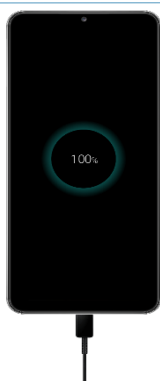

Visualização de ponta à ponta

Desfrute do seu conteúdo favorito num ecrã vívido HD+ TFT Infinity-V de 6,5 polegadas.

A parte de trás do seu Galaxy A32 5G **desenhada de forma ergonómica** e com **acabamento brilhante** tornando-o o melhor acessório para o seu dia a dia.

Uma Quad Cam para qualquer momento

Para que esteja sempre preparado, o seu Galaxy A32 5G vem com uma câmara quádrupla e tem uma **câmara principal de 48 MP**.

Destaque o sujeito com a **câmara de profundidade de 2 MP**, capture mais daquilo que vê com a **câmara Ultra Wide de 8 MP** e realce todos os detalhes com a **câmara Macro de 5 MP**.

Bateria para todo o dia

A **bateria de 5,000mAh** dá-lhe a possibilidade de desfrutar do seu Galaxy A32 5G a qualquer hora do dia.

E se ficar sem bateria, basta apenas ligar o seu carregador **Fast Charging de 15W**.